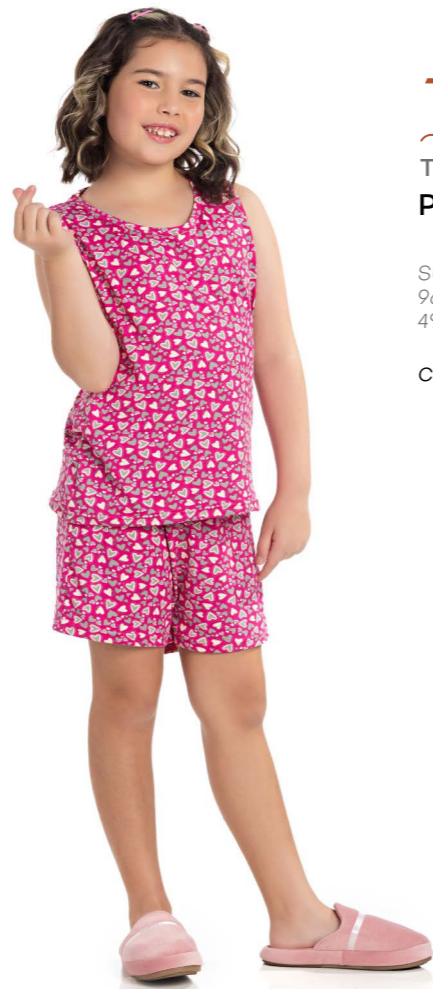

7522

TAM.: 10 12 14 16
Pijama

SUEDE
96% POLIÉSTER
4% ELASTANO

Cores sortidas